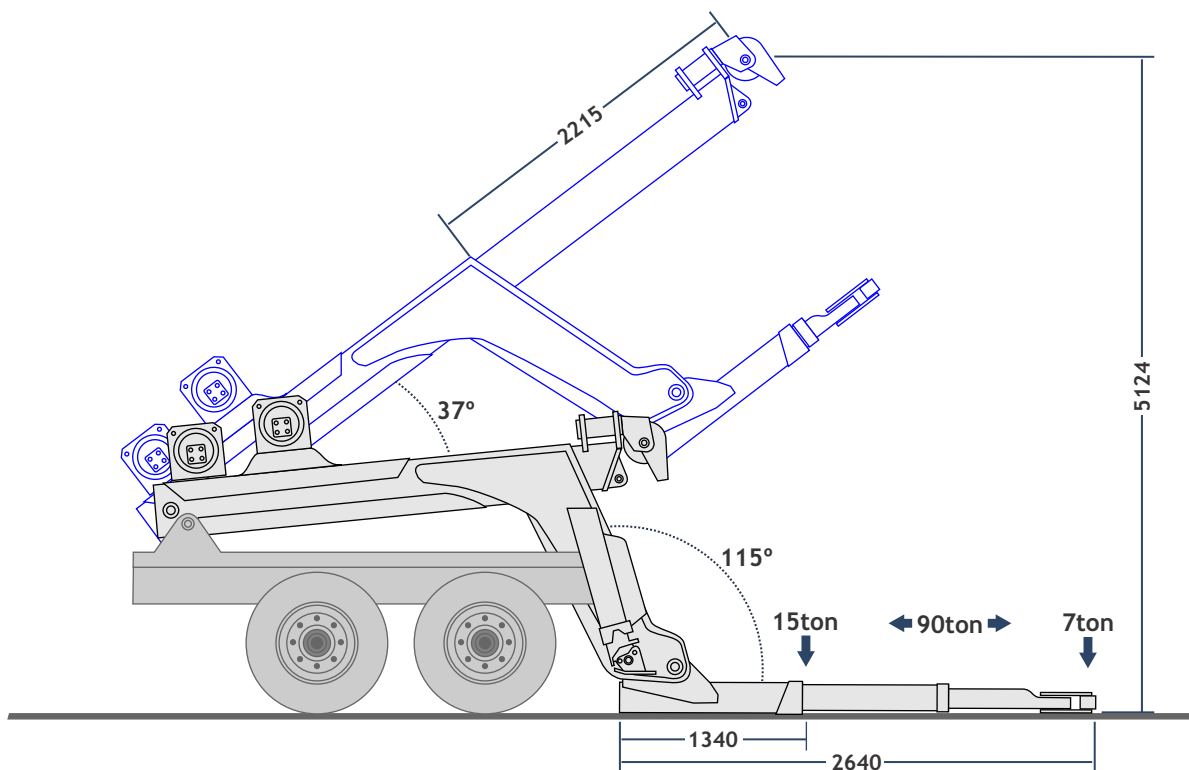

ESPECIFICAÇÕES

Braço Rebocador

Capacidade recolhido	15 ton
Capacidade estendido	7 ton
Capacidade de tração - com travas	90 ton

Lança de resgate

Capacidade recolhido	60 ton
Capacidade estendido	13 ton

Opções de Guincho de cabo

10 ton	15 ton	20 ton	25 ton	30 ton
1/2" 6x37	9/16" 6x37	3/4" 6x37	7/8" 6x37	7/8" 6x37

Sistema planetário com destravamento pneumático

Carroceria modular em aço

Controle remoto sem fio

Acessórios para diversas situações de reboque

SPECIFICATIONS

Underlift

Capacity retracted	33.000 lbs
Capacity extended	15.400 lbs
Tow Rating - with locks	198.400 lbs

Boom

Capacity retracted	132.000 lbs
Capacity extended	28.500 lbs

Winch and Cable Options

22.000 lbs	33.000 lbs	44.000 lbs	55.000 lbs	66.000 lbs
1/2" 6x37	9/16" 6x37	3/4" 6x37	7/8" 6x37	7/8" 6x37

Planetary Winch with free airspool

Carroceria modular em aço

Wireless remote controls

Accessories for various towing and rescue situations

ESPECIFICACIONES

Braço Remolcador

Capacidad recogida	15 ton
Capacidad extendido	7 ton
Capacidad tracción - con cadenas	90 ton

Grúa de Rescate

Capacidad recogida	60 ton
Capacidad extendido	13 ton

Opciones de winch

10 ton	15 ton	20 ton	25 ton	30 ton
1/2" 6x37	9/16" 6x37	3/4" 6x37	7/8" 6x37	7/8" 6x37

Sistema planetario con liberación neumática

Carrocería modular em acero

Control remoto inalámbrico

Accesorios para diversas situaciones de remolque

Suporte de forquilha em 90°. Durabilidade e versatilidade.
90° Fork Holder. Durability and versatility.
Apoyo de horcas en 90°. Durabilidad y versatilidad.

Conjunto de forquilha para reboque.
Complete fork lift set.
Conjunto de horcas completo para resgate.