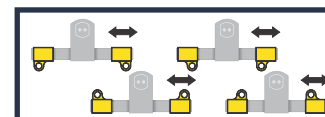

ESPECIFICAÇÕES

Braço Rebocador

Capacidade recolhido	15 ton
Capacidade estendido	7 ton
Capacidade de tração - com travas	90 ton

Lança de resgate

Capacidade recolhido	60 ton
Capacidade estendido	13 ton

Opções de Guincho de cabo

10 ton	15 ton	20 ton	25 ton	30 ton
1/2" 6x37	9/16" 6x37	3/4" 6x37	7/8" 6x37	7/8" 6x37

Sistema planetário com destravamento pneumático

Carroceria modular em aço

Controle remoto sem fio

Acessórios para diversas situações de reboque

SPECIFICATIONS

Underlift

Capacity retracted	33.000 lbs
Capacity extended	15.400 lbs
Tow Rating - with locks	198.400 lbs

Boom

Capacity retracted	132.000 lbs
Capacity extended	28.500 lbs

Winch and Cable Options

22.000 lbs	33.000 lbs	44.000 lbs	55.000 lbs	66.000 lbs
1/2" 6x37	9/16" 6x37	3/4" 6x37	7/8" 6x37	7/8" 6x37

Planetary Winch with free airspool

Carroceria modular em aço

Wireless remote controls

Accessories for various towing and rescue situations

ESPECIFICACIONES

Braço Remolcador

Capacidad recogida	15 ton
Capacidad extendido	7 ton
Capacidad tracción - con cadenas	90 ton

Grúa de Rescate

Capacidad recogida	60 ton
Capacidad extendido	13 ton

Opciones de winch

10 ton	15 ton	20 ton	25 ton	30 ton
1/2" 6x37	9/16" 6x37	3/4" 6x37	7/8" 6x37	7/8" 6x37

Sistema planetario con liberación neumática

Carrocería modular em acero

Control remoto inalámbrico

Accesorios para diversas situaciones de remolque

Suporte de forquilha em 90°. Durabilidade e versatilidade.
90° Fork Holder. Durability and versatility.
Apoyo de horcas en 90°. Durabilidad y versatilidad.

Conjunto de forquilha para reboque.
Complete fork lift set.
Conjunto de horcas completo para resgate.