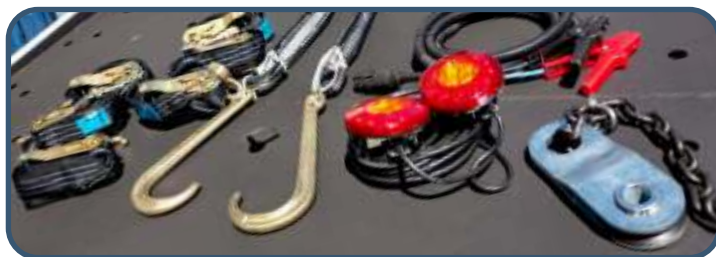

Acessórios Opcionais

- Controle remoto sem fio.
- Patesca derivadora de cabo.
- Cabo de transferência de energia (chupeta).
- Estrobos em LED.
- Patins de locomoção.

SPECIFICATIONS

Load Capacity	11.000 lbs
Material	Steel 1/8"
Width	7,55 ft
Lenght	18 ft to 24,6 ft

Underlift

Capacity retracted	3.300 lbs
Capacity extended	1.984 lbs

Winch Options

9.920 lbs 3/8" 6x19	11.000 lbs 3/8" 6x19	15.430 lbs 7/16" 6x19

Winch cable with rotational swivel hook

Standard accessories

- Tool box and water dispenser.
- Wheel stramp with ratched buckle.
- J Hook with V Stramp.
- Light bar LED.
- Position lights LED.
- Tow lights with magnetic base.
- Mudguards and mud flaps.

Opcional accessories

- Wireless controls.
- Snatch Block.
- Jumper cable.
- Strobe Lights LED.
- Wheel Dollies.

ESPECIFICACIONES

Capacidad de Carga	5 ton
Material	Acero 1/8"
Ancho	2300 mm
Largo	5500 mm até 8000mm

Horquilla Hidráulica

Capacidad recogida	1500kg
Capacidad extendido	900kg

Winch Opciones

4,5 ton 3/8" 6x19	5 ton 3/8" 6x19	7 ton 7/16" 6x19

Gancho forjado giratorio

Accesorios Standart

- Caja de herramientas.
- Correa de amarre de vehículos.
- Cinturón de resgate con gancho J.
- Puente de luces LED.
- Iluminación lateral LED.
- Luces de remolque LED con base magnética.
- Guardabarros con barrero.

Accesorios Opcionales

- Control inalámbrico.
- Pasteca de remolque.
- Cabo auxiliar de partida.
- Luces Strobe LED.
- Carretillas de rueda.